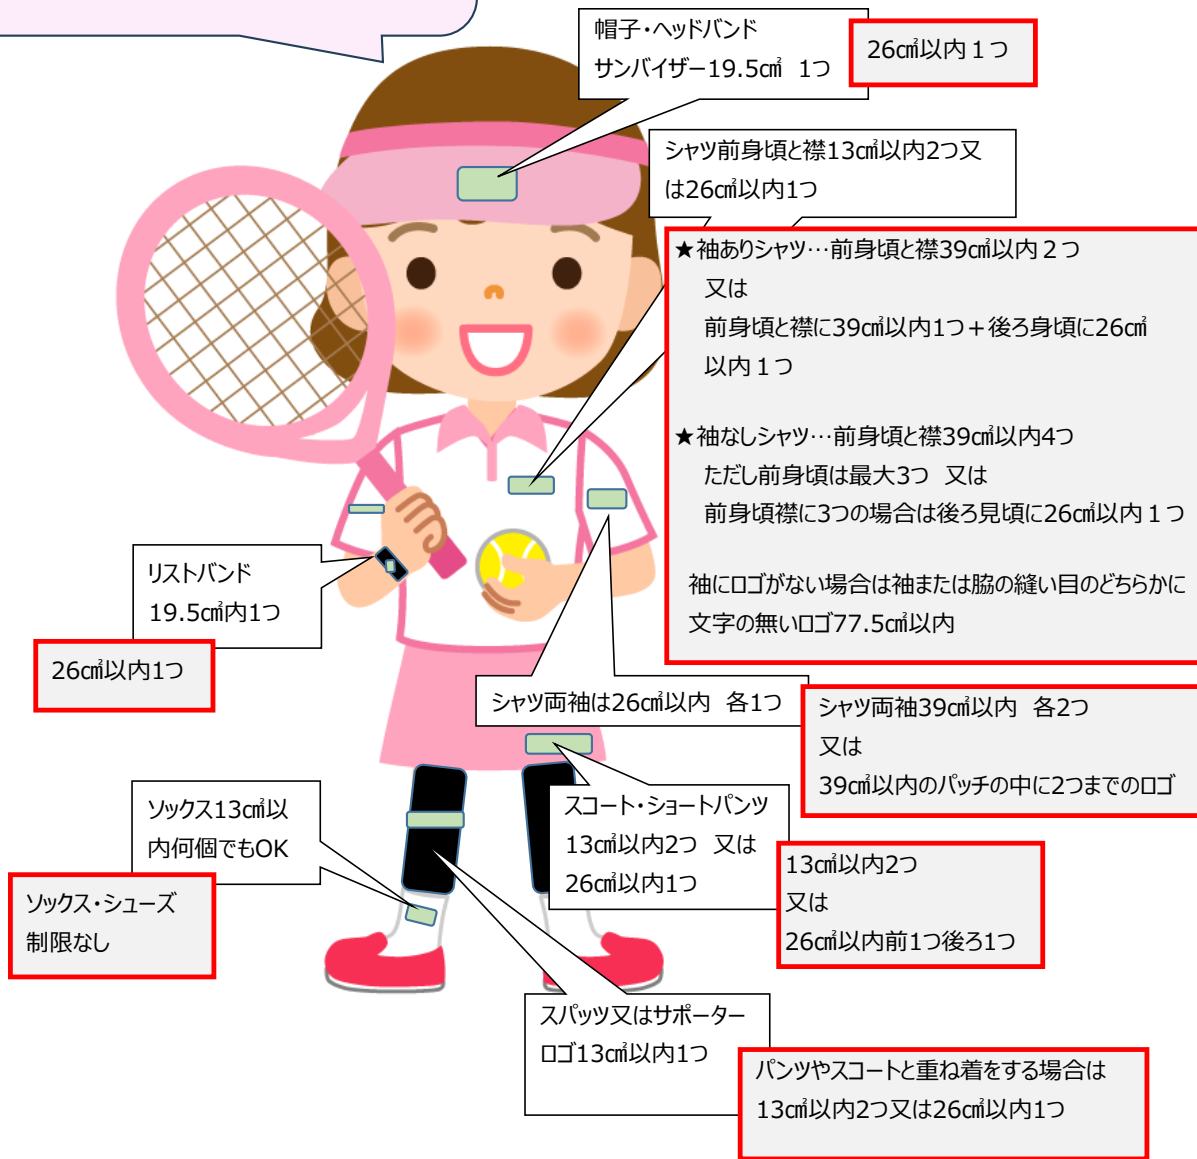

滋賀県支部ウェア（ロゴ）規定について

2025年度より規定が変わりました。

赤枠部分が新しい規定です。

参考にしてください。

ロゴの規定はJTA発行のテニスルールに準じています
※ただし滋賀県支部ではローカルルールとしてロングパンツの着用可

スコートやショートパンツの下のスパッツ以外（ロングパンツ等）の着用は不可

スマートウォッチは禁止

フェイスマスク・ニット帽は不可
フェイスマスクをずらして顎にかけるのも不可

ウェアを裏返したりロゴに粘着テープを張ったりしたものは不可

サポーターのロゴサイズは規定内
(サポーターはスパッツの一部とみなします)

②スコートの下にロングパンツを履くのは禁止

③砂除けカバーは公式の試合では着用禁止

ルールを守って楽しくplay
しましょう